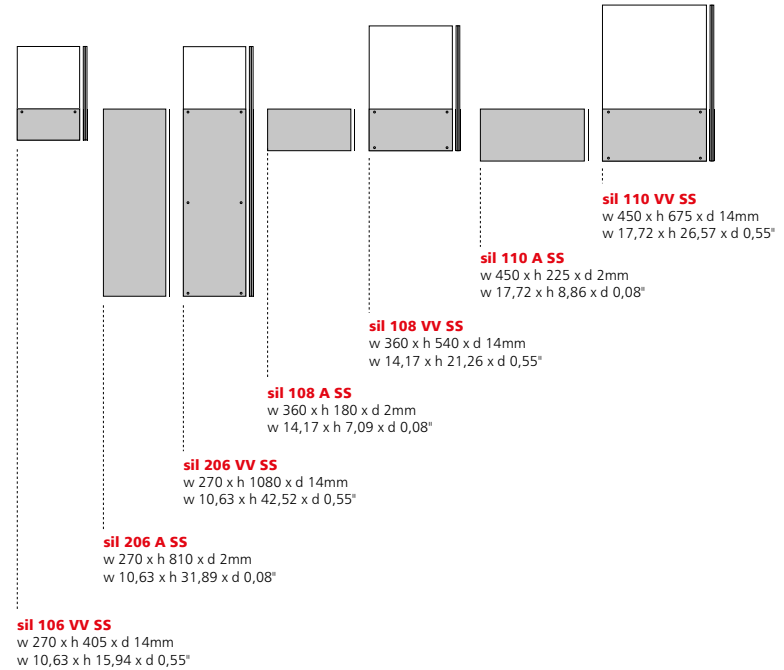

**sil 602 VV SS**

w 90 x h 135 x d 57,5mm  
w 3,54 x h 5,31 x d 2,26"

**sil 604 VV SS**

w 180 x h 270 x d 78,5mm  
w 7,09 x h 10,63 x d 3,09"

**sil 702 VV SS**

w 90 x h 135 x d 57,5mm  
w 3,54 x h 5,31 x d 2,26"

**sil 704 VV SS**

w 180 x h 270 x d 78,5mm  
w 7,09 x h 10,63 x d 3,09"

**sil 502 VV SS**

w 90 x h 135 x d 45mm  
w 3,54 x h 5,31 x d 1,77"

**sil 504 VV SS**

w 180 x h 270 x d 90mm  
w 7,09 x h 10,63 x d 3,54"

**sil 304 VV SS**

w 180 x h 1448 x d 490mm  
w 7,09 x h 57,01 x d 19,29"

**sil 404 VV SS**

w 180 x h 1365 x d 270mm  
w 7,09 x h 53,74 x d 10,63"

**sil 904 VV SS**

w 180 x h 1260 x d 270mm  
w 7,09 x h 49,61 x d 10,63"

# marcal full access

**sil 104 A SS full access**  
w 180 x h 90 x d 2,5mm  
w 7,09 x h 3,54 x d 0,10"

**sil 102 VV SS full access**  
w 90 x h 135 x d 15mm  
w 3,54 x h 5,31 x d 0,59"