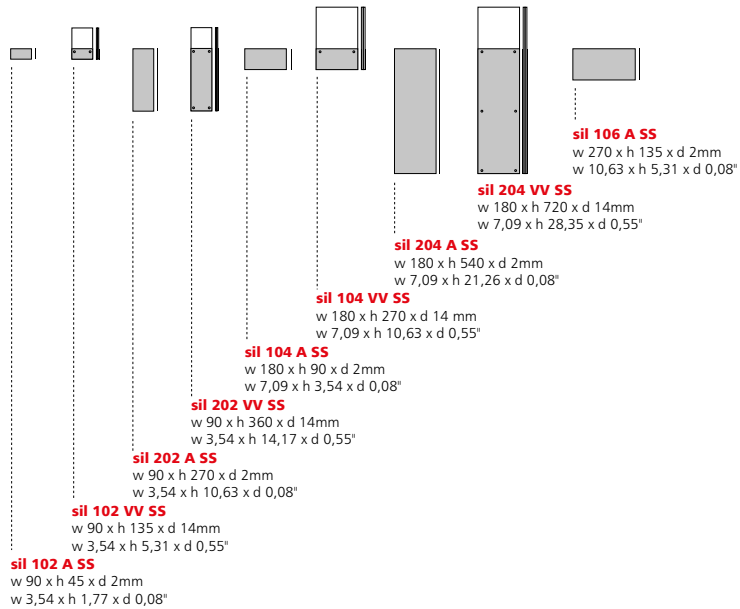

**sil 602 VV SS**

w 90 x h 135 x d 57,5mm  
w 3,54 x h 5,31 x d 2,26"

**sil 604 VV SS**

w 180 x h 270 x d 78,5mm  
w 7,09 x h 10,63 x d 3,09"

**sil 702 VV SS**

w 90 x h 135 x d 57,5mm  
w 3,54 x h 5,31 x d 2,26"

**sil 704 VV SS**

w 180 x h 270 x d 78,5mm  
w 7,09 x h 10,63 x d 3,09"

**sil 502 VV SS**

w 90 x h 135 x d 45mm  
w 3,54 x h 5,31 x d 1,77"

**sil 504 VV SS**

w 180 x h 270 x d 90mm  
w 7,09 x h 10,63 x d 3,54"

**sil 304 VV SS**

w 180 x h 1448 x d 490mm  
w 7,09 x h 57,01 x d 19,29"

**sil 404 VV SS**

w 180 x h 1365 x d 270mm  
w 7,09 x h 53,74 x d 10,63"

**sil 904 VV SS**

w 180 x h 1260 x d 270mm  
w 7,09 x h 49,61 x d 10,63"

# marcal full access

**sil 104 A SS full access**  
w 180 x h 90 x d 2,5mm  
w 7,09 x h 3,54 x d 0,10"

**sil 102 VV SS full access**  
w 90 x h 135 x d 15mm  
w 3,54 x h 5,31 x d 0,59"